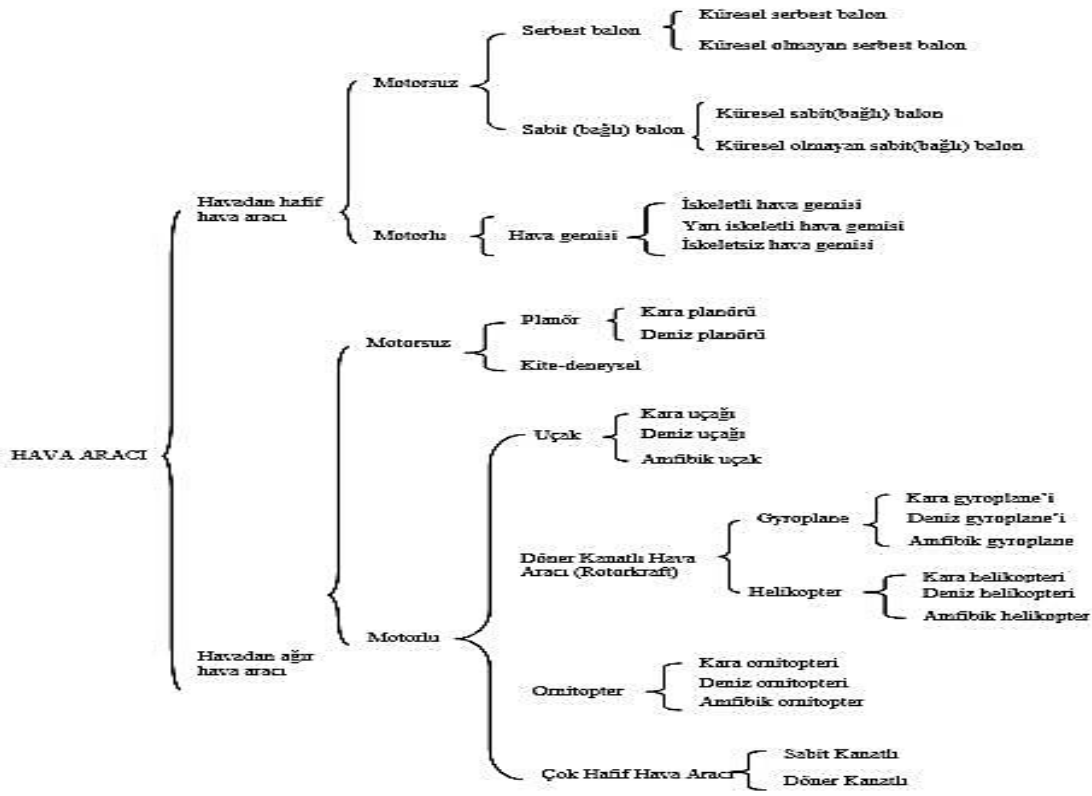

NOTE:

A MAJOR CHANGE HAS BEEN PUBLISHED BY LAW ON 26. June 2016 and they will be incorporated as soon as the changes appear!

MADDE 4- (Değişik: 26/06/2016 - 52217814-010.07.01/E.389) Türk sivil hava araçları için tescil işareti harf kombinasyonlarından oluşur. Tescil işareti ulusal işarettten sonra hava aracı sınıflarına göre, ; b) Çok Hafif Hava Aracı (Sabit Kanat): Motor teçhizatına sahip, azami kalkış ağırlığı 750 kg ve altında olan sabit kanatlı hava araçlarını, sabit kanatlı çok hafif hava araçları için **U**, döner kanatlı hava araçları ve döner kanatlı çok hafif hava araçları azami kalkış ağırlığı 600 kg için **U**. Döner kanatlı hava araçları **H**, zirai amaçlı hava araçları için **Z** ve planörler için **P** harfi ile başlayan üçlü harf kombinasyonları seçilmelidir.

(4) (amended: 26/6/2016-52217814-010.07.01/E. 389) Turkish registered civil aircraft carry letter combinations containing a 5 letter combination: After the national mark **TC-** a category letter according to the class; **B-** Balloons. Very light Aircraft (Fixed Wing) with an engine and maximum takeoff weight of less than 750kg and very light Rotary wing aircraft of MTOW of less than 600kg **U-**. Rotary wing aircraft **H-**. Aircraft for agricultural purposes start with the letter **Z-** and gliders with **P-**.

(Değişik: 26/06/2016 - 52217814-010.07.01/E.389)

ÇOK HAFİF HAVA ARACI SINIFLANDIRMASI