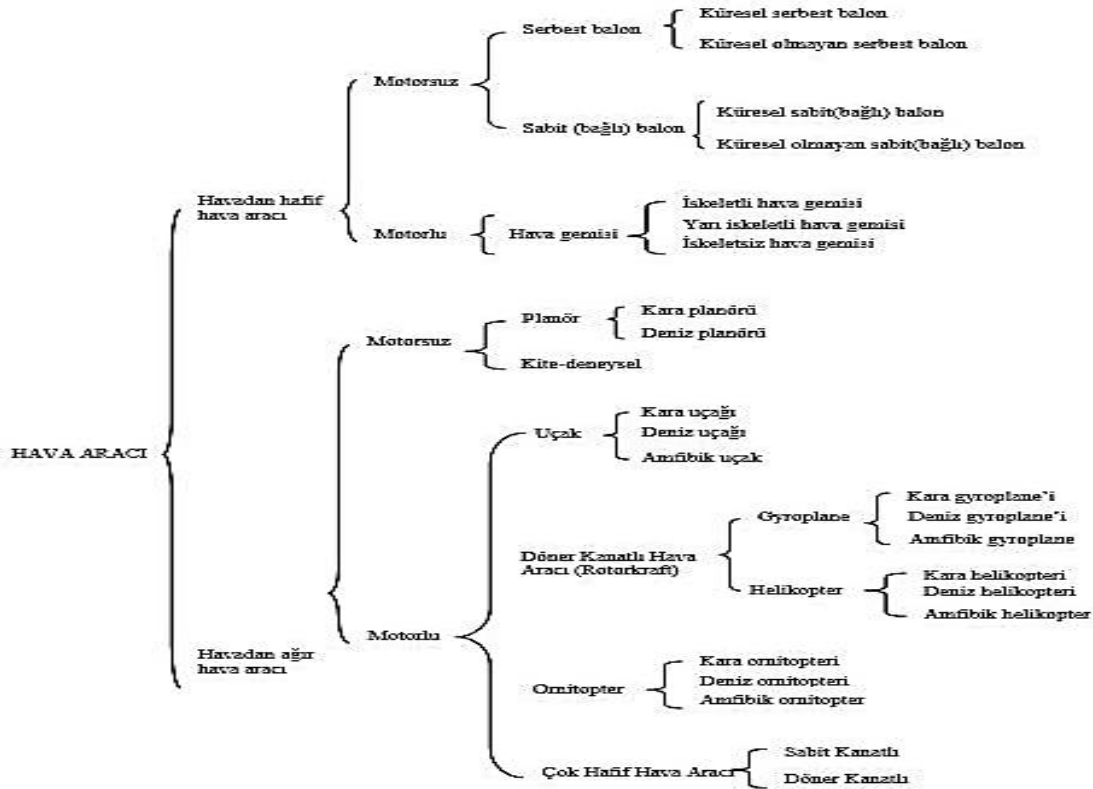

NOTE :

A MAJOR CHANGE HAS BEEN PUBLISHED BY LAW ON 26. June 2016 and they will be incorporated as soon as the changes appear!

MADDE 4- (Değişik: 26/06/2016 - 52217814-010.07.01/E.389) Türk sivil hava araçları için tescil işareti harf kombinasyonlarından oluşur. Tescil işareti ulusal işarettten sonra hava aracı sınıflarına göre, ;
b) Çok Hafif Hava Aracı (Sabit Kanat): Motor teçhizatına sahip, azami kalkış ağırlığı 750 kg ve altında olan sabit kanatlı hava araçlarını, sabit kanatlı çok hafif hava araçları için **U**, döner kanatlı hava araçları ve döner kanatlı çok hafif hava araçları azami kalkış ağırlığı 600 kg için **U**. Döner kanatlı hava araçları **H**, zirai amaçlı hava araçları için **Z** ve planörler için **P** harfi ile başlayan üçlü harf kombinasyonları seçilmelidir.

(4) (amended: 26/6/2016-52217814-010.07.01/E. 389) Turkish registered civil aircraft carry letter combinations containing a 5 letter combination: After the national mark **TC-** a category letter according to the class; Balloons **B-**. Very light Aircraft (Fixed Wing) with an engine and maximum takeoff weight of less than 750kg and very light Rotary wing aircraft of MTOW of less than 600kg **U-**. Rotary wing aircraft **H-**. Aircraft for agricultural purposes start with the letter **Z-** and gliders with **P-**.

(Değişik: 26/06/2016 - 52217814-010.07.01/E.389)

ÇOK HAFİF HAVA ARACI SINIFLANDIRMASI